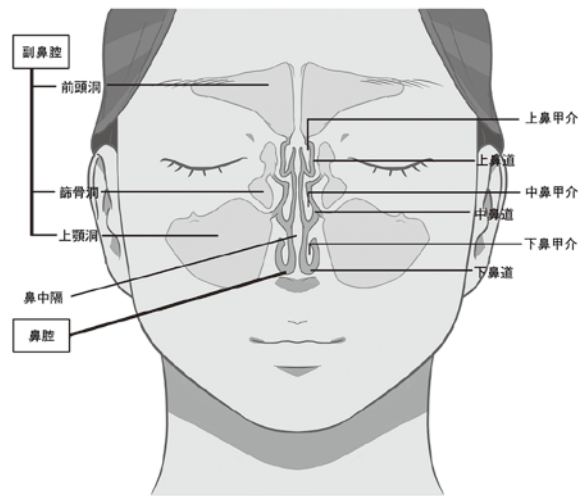

2歳未満はマスク危険と日本小児科医学会

じつと顔に張り付くマスク、暑い日に辟易（へきえき）した経験もあるでしょう。マスクに関する報道は錯綜しており、何を信じれば良いのか分かりません。2歳未満の乳幼児にはつける必要なところか、危険性があるとの声明が日本小児科医学会から出されました。3密を避けるための学校、幼稚園の休校、休園は“流行阻止効果に乏しい”との見解も、日本小児科学会より出されています。インフルエンザの時の学級閉鎖など、今後どのような扱いになっていくのか、さらに混沌（こんとん）とした状況になることは間違いありません。新しい生活様式といいますが、私たちは何を信じれば良いのでしょうか。医師でも明確に答えられる人はいないでしょう。

ヨミドクター 『yomiDr.』 2020年6月14日配信 <https://yomidr.yomiuri.co.jp/article/20200612-OYTET50000/>

◎今週のメニュー ○ピラフ（サラダ添え）

◎次週のメニュー ○未定

会長方針 「自分をもっと売り込みましょう、
そして会員増強に繋げましょう。」

役員・理事
2019.7~2020.6

会 長	木 下 修 二（役員）
副 会 長	黒 川 善 和（役員）
幹 事	岡 本 真 樹（役員）
副 幹 事	高 旗 博 文
会 計	岡 原 洋 介（役員）
S A A	黒 崎 政 彦（役員）

親 睦 活 動	高 戸 賢 一（理事）
ク ラ ブ 奉 仕	黒 川 善 和（理事）
職 業 奉 仕	上 原 和 成（理事）
社 会 奉 仕	吉 永 敏 貴（理事）
国 際 奉 仕	河 口 亮 一（理事）
青 少 年 奉 仕	山 崎 哲 也（理事）
直 前 会 長	恩 田 英 宜（役員）
会 長 エ レ ク ト	黒 川 善 和（役員）

クラブ会報委員会 足立富郎、深田昭司、三村明彦